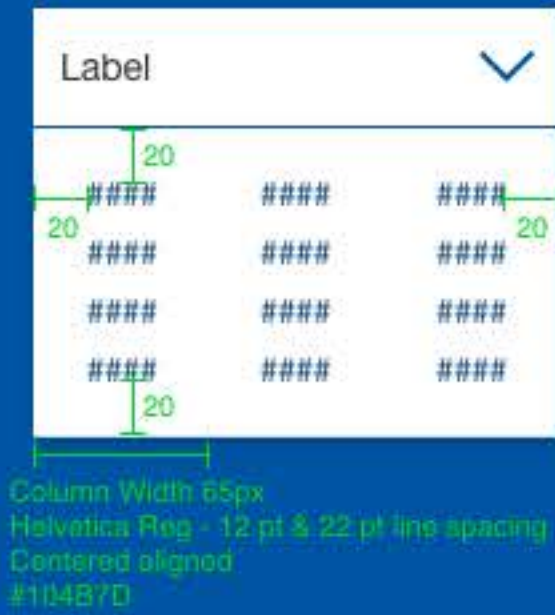

Drop down on click