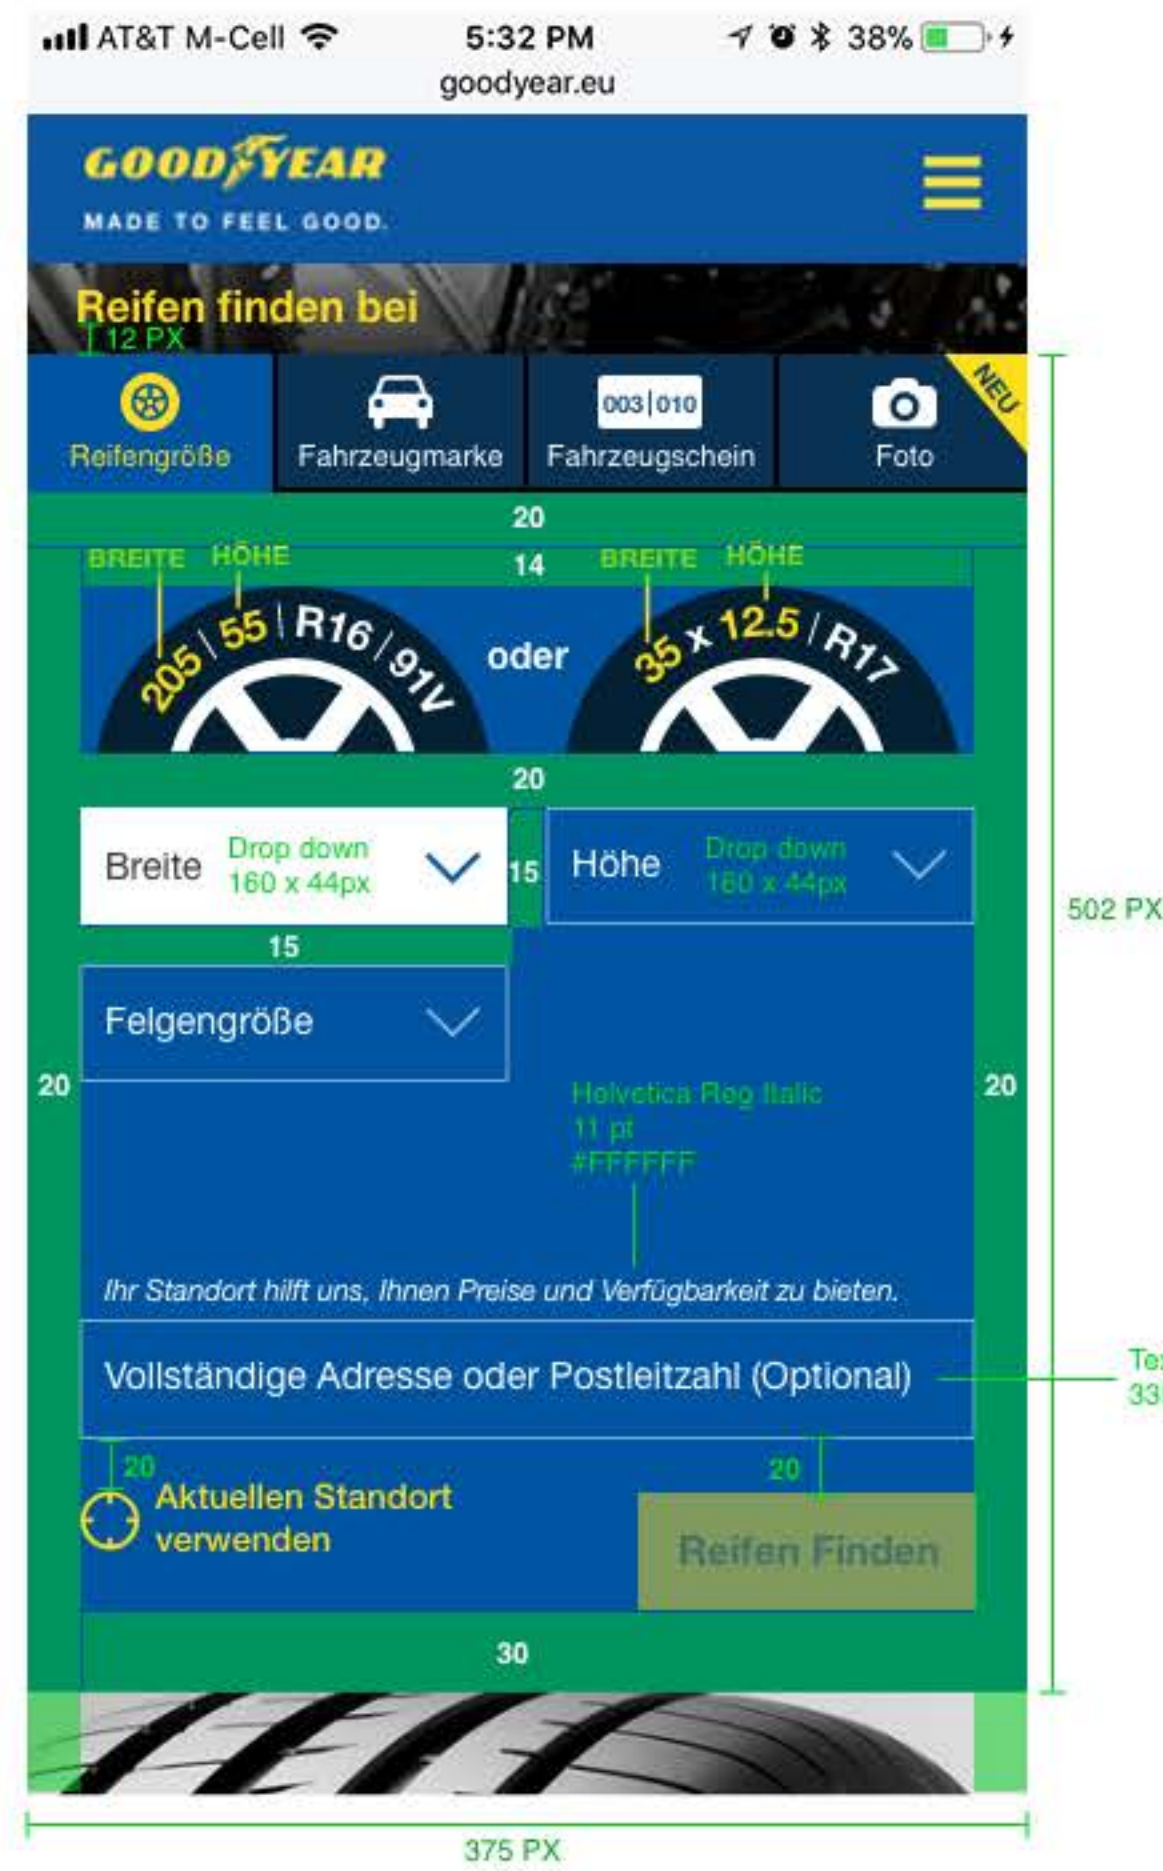

Default / Incomplete

- If specs are missing, please refer to desktop specs
- Font sizes in text fields are same as desktop