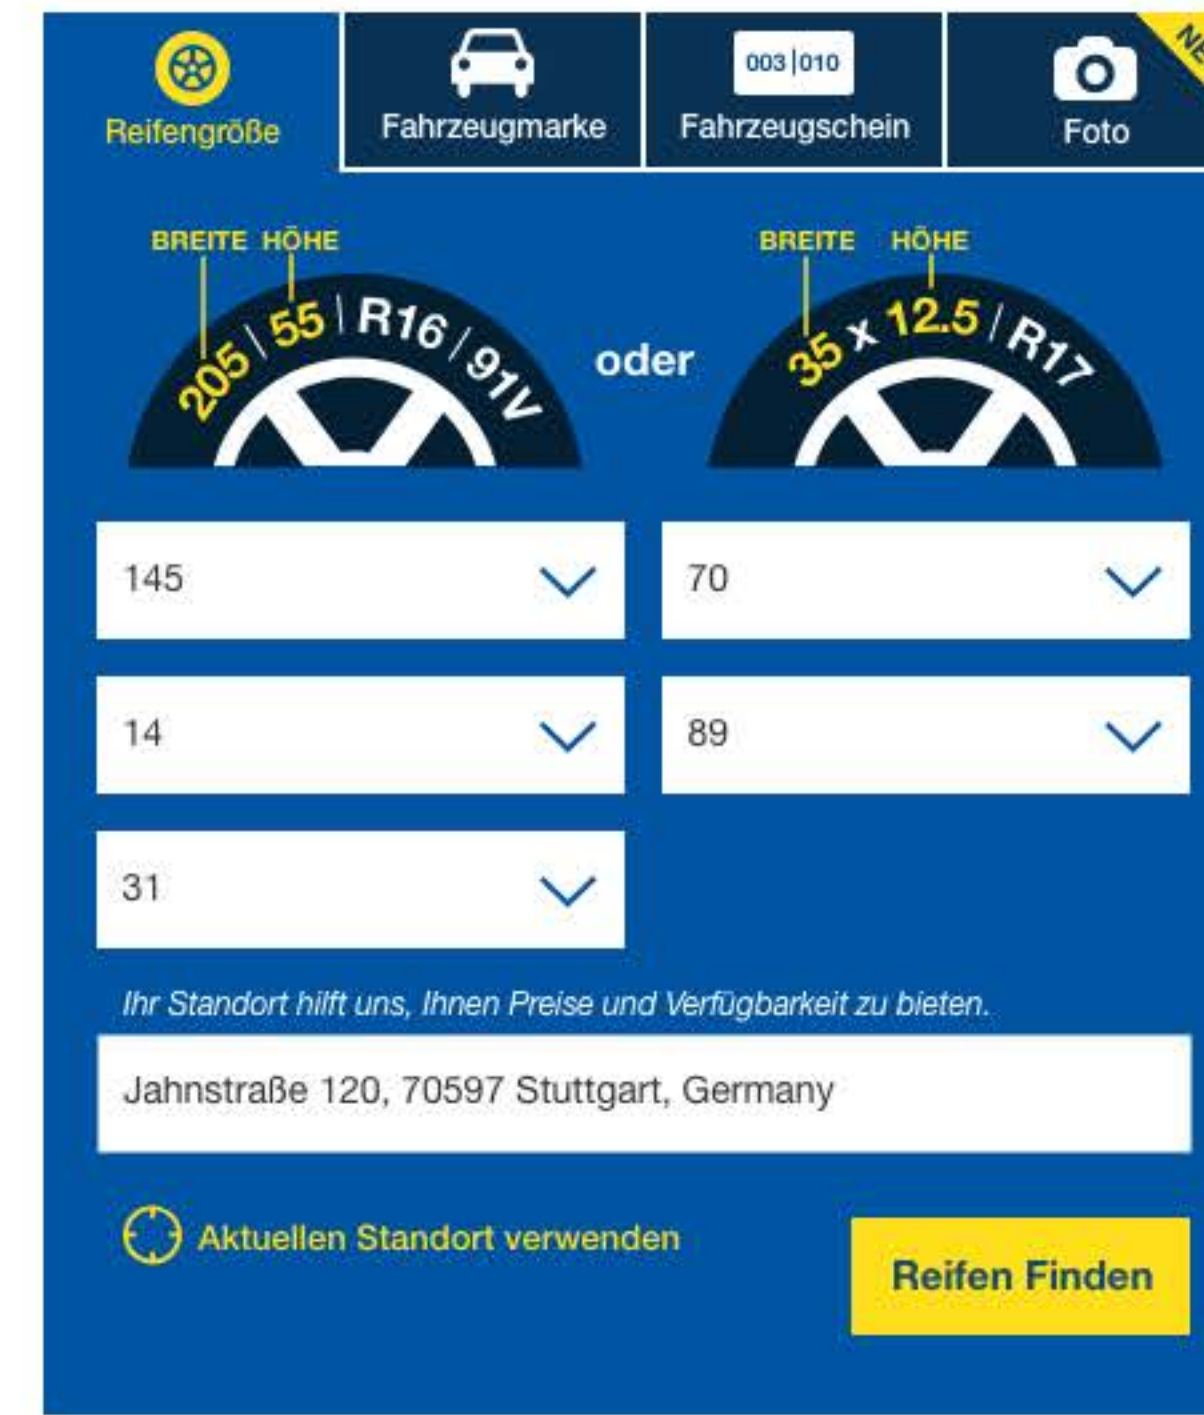

Completed - Additional Information was needed with additional dropdowns